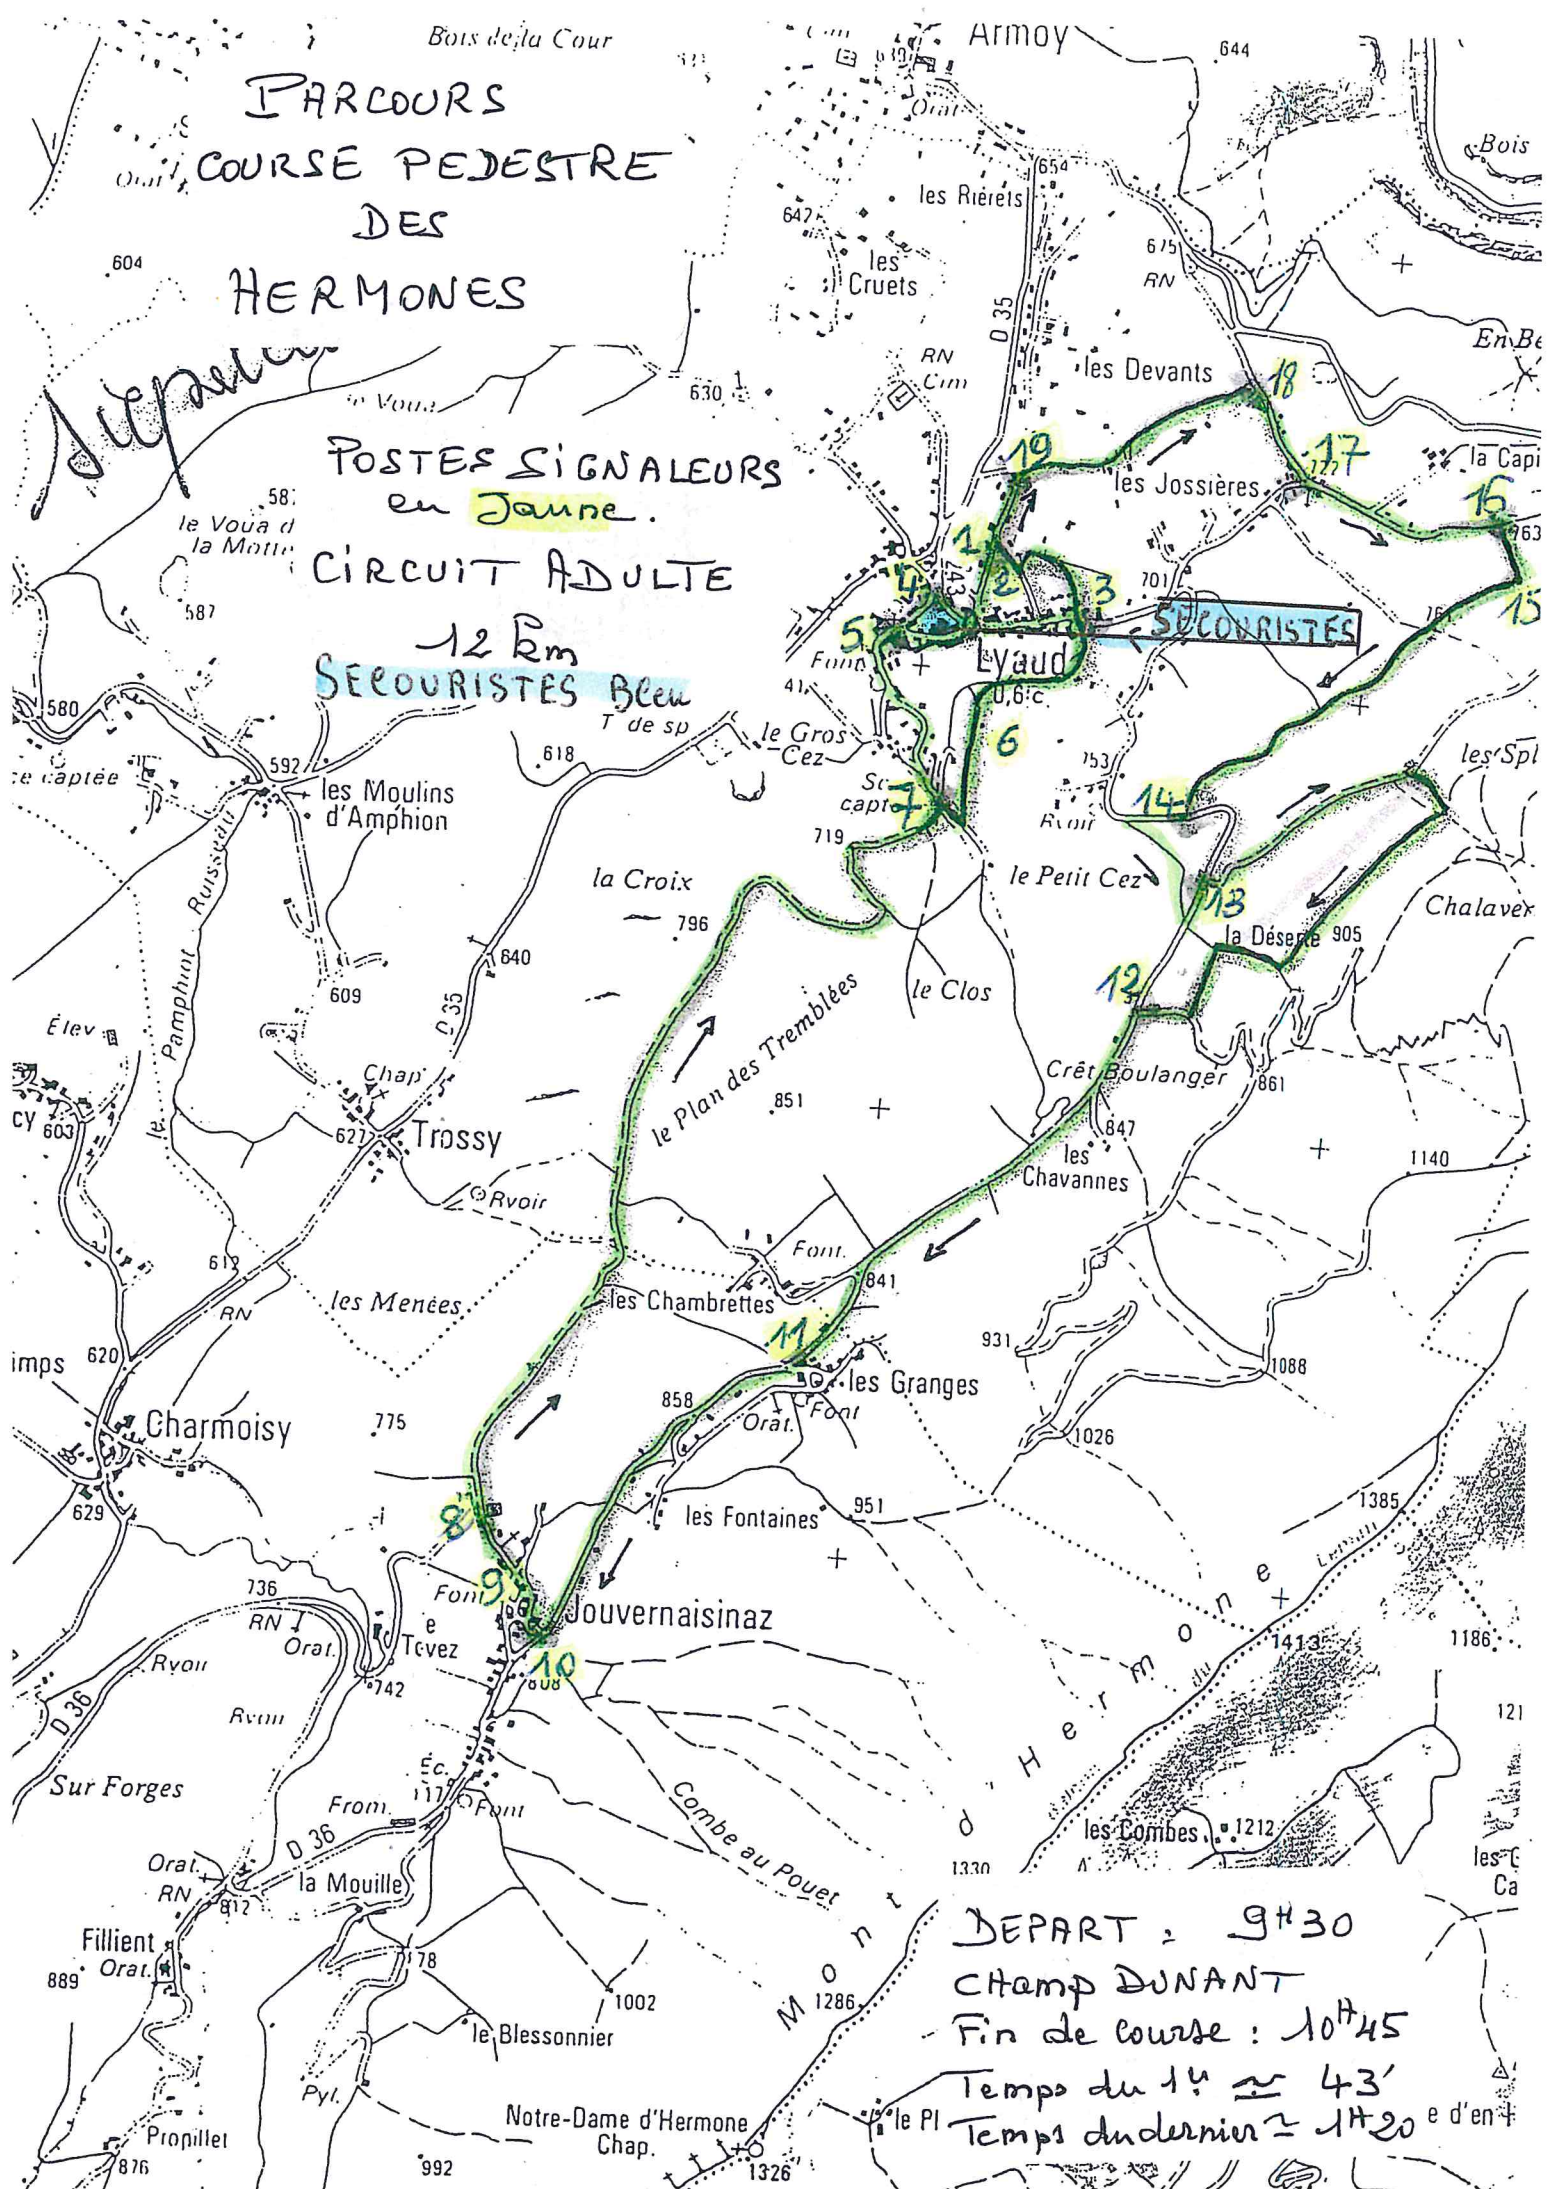

PARCOURS
COURSE PEDESTRE
DES
HERMONES

POSTES SIGNALEURS
en Jaune.

CIRCUIT ADULTE

12 Km
SECOURISTES Bleu

DEPART : 9H30
 CHAMP DUNANT
 Fin de course : 10H45
 Temps du 14 ≈ 43'
 Temps du dernier ≈ 1H20 e d'en-f